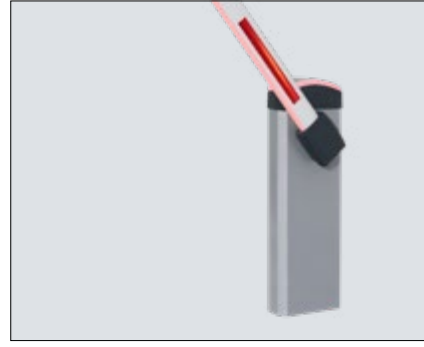

SH 50 / SH 100 BARIYERLER

YENİ. Konutlar ve nitelikli binalar için kollu bariyerler

HÖRMANN

Standart uygulamalar için uygun fiyatlı başlangıç: SH 50 bariyer

SH 50 otomatik bariyer, **standart çözümler için ideal fiyatlı başlangıç modelidir**. Özel binaların, orta ölçekli konut komplekslerinin veya küçük şirketlerin geçiş kontrolü için uygundur. LED ışık şeritleri, fotoseller, endüksiyon halkaları, anahtarlı sviçler veya BiSecur alıcısı gibi opsiyonel aksesuarlar, bariyerin bireysel ihtiyaçlara mükemmel şekilde adapte edilmesini sağlar (bkz. sayfa 4). Bariyer kolu uzunluğuna bağlı olarak **3-6 saniye arasında açılma hızları** elde edilir. SH 50, **toplam 1 milyon döngüye** varan uzun kullanım ömrüyle (günlük 500 döngüde) çok iyi bir fiyat-performans oranı sunar.

Avantaj 1
3-5 m bariyer kolu uzunlukları

Bariyer kolunun 3-5 m uzunlukları, küçük ve orta ölçekli otoparkların giriş ve çıkışlarını kapatır. Gerekirse, bariyer genişliğini artırmak için bariyer **senkronize çalışmada** (karşılıklı iki bariyer) kullanılabilir.

Avantaj 2
Birinci sınıf tasarım

Antrasit renkli kapak ve oval bariyer kolu estetik tasarımıyla ön plana çıkar. Kapağa **entegre LED aydınlatma** bariyer pozisyonunu gösterir (kırmızı: kapalı, yeşil: açık).

Avantaj 3
İnsan ve araç güvenliği

DIN EN 13241 ürün standardına göre **entegre güç kesme** özelliğine sahip sağlam motor, engelleri algılar ve bariyer kolunu ters yönde hareket ettirir. Opsiyonel olarak sunulan **fotosel** veya **endüksiyon halkası** güvenliği daha üst düzeye taşır.